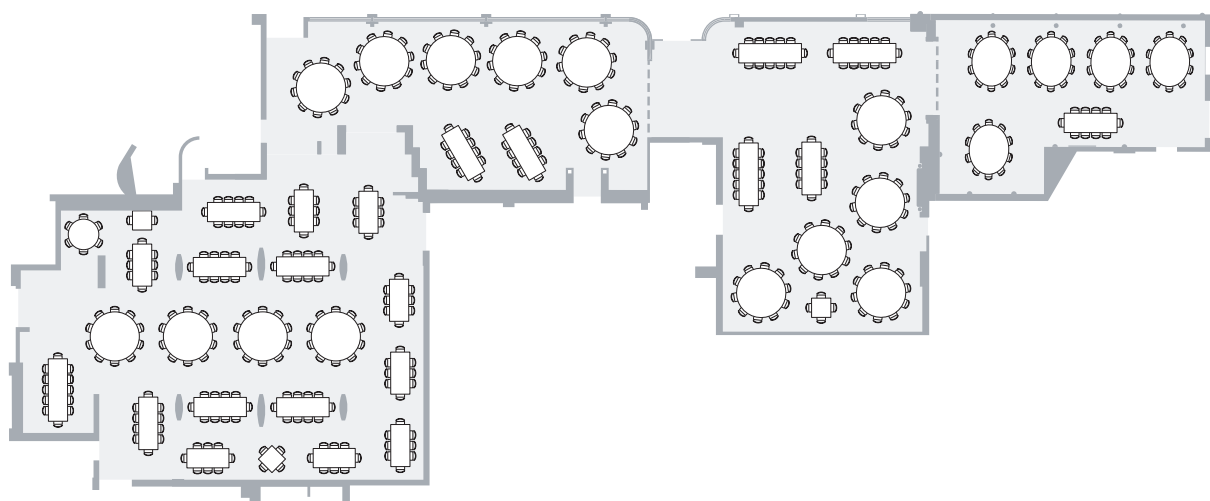

Il partner ideale per i tuoi eventi

Ristorante Sala Tiepolo + Canaletto + Dogi + Davidoff

420 posti

Salone unico per eventi importanti.

caratteristiche

Grazie alle pareti mobili le sale Tiepolo, Canaletto, Dogi e Davidoff diventano un'unica grande sala con una capacità ricettiva molto elevata

dimensioni mq: 546

massima capacità: 420 persone