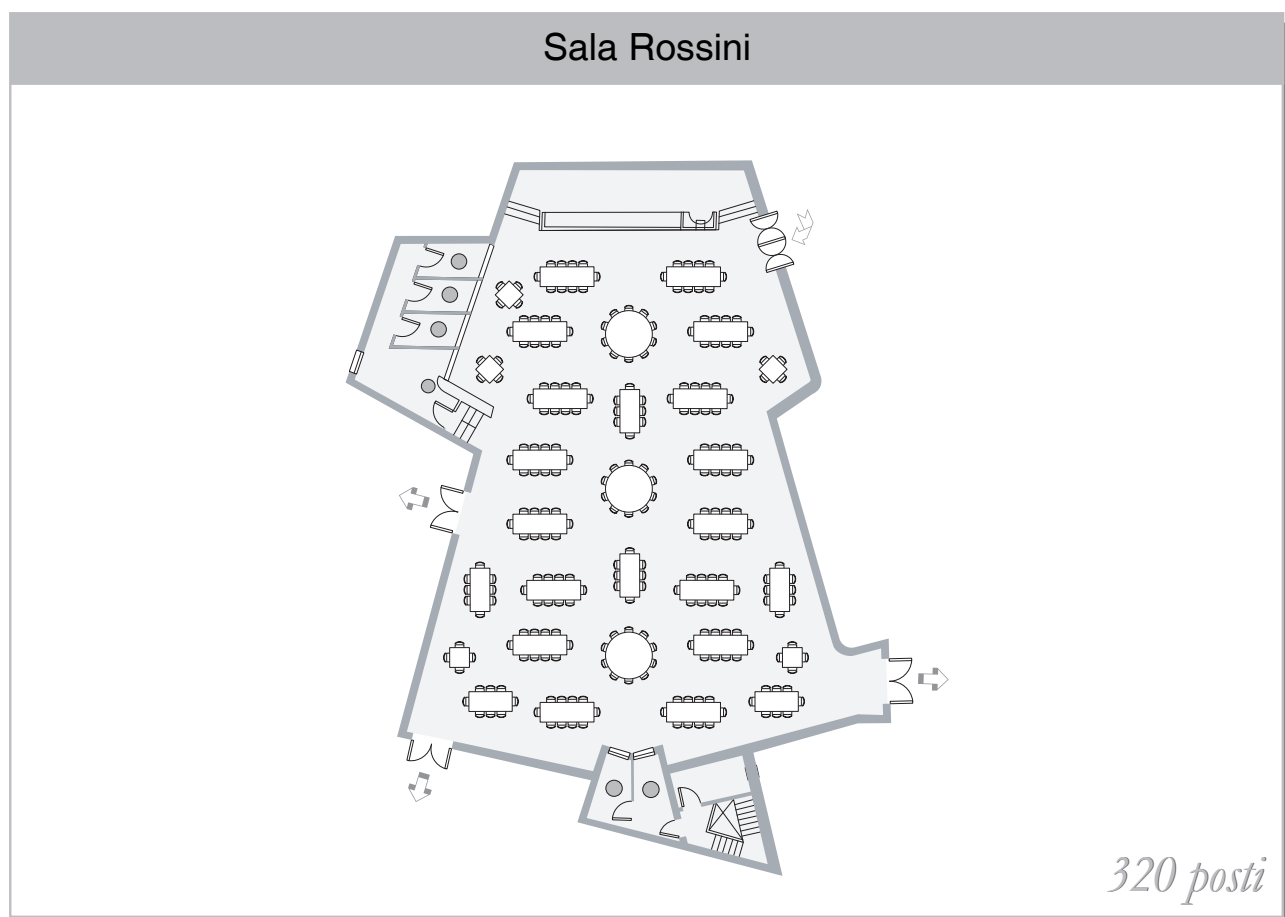

Il partner ideale per i tuoi eventi

Cornice perfetta per Gran galà, sfilate e spettacoli

caratteristiche

dimensioni:

lunghezza	m 27	altezza	m 9,70
larghezza	m 21	mq	400,0

massima capacità: 320 persone