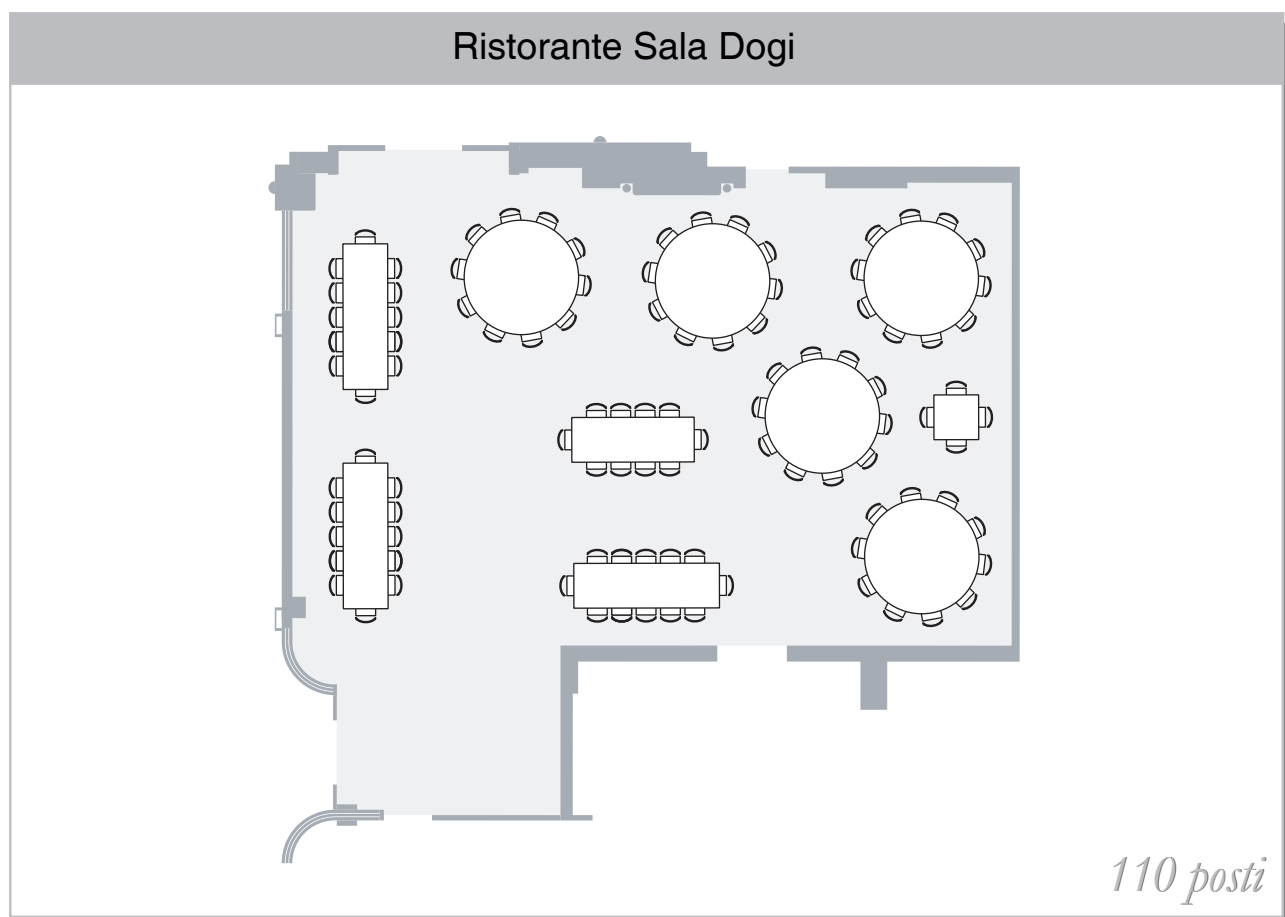

Il partner ideale per i tuoi eventi

La romantica atmosfera di un salone veneziano

caratteristiche

dimensioni:

lunghezza	m 13,10	altezza	m 3,10
larghezza	m 9,70	mq	143,0

massima capacità: 110 persone